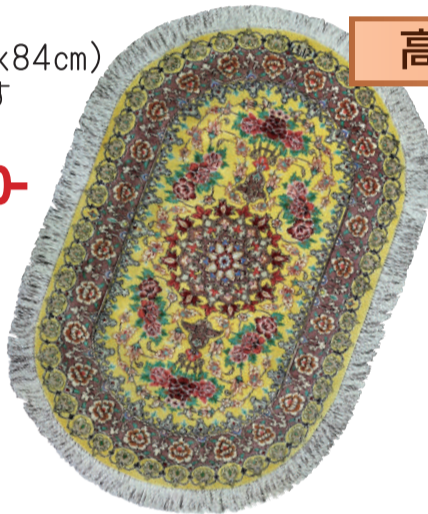

イスファハン(ウール100%/ 138x220cm)  
とても希少価値が高い綺麗な柄が特徴です!  
定価¥1,600,000- ▼  
**特別価格¥ 1,000,000-**

ナイン(ウール100%/ 200x202cm)  
定価¥550,000- ▶ **特別価格¥ 350,000-**

ギャベ (毛100%/色、柄、サイズ各種)  
**限定特別価格¥ 10,000~**

大人気のギャベは約40×60cmと約60×90cmを多数ご用意致します。大きいサイズもお買得価格にてご用意。

クム(シルク100%/ 55x84cm)  
希少価値高い楕円型です  
定価¥240,000- ▼  
**特別価格¥ 150,000-**

高級感のあるシルク絨毯

カシャー(ウール100%/ 139x221cm)  
定価¥380,000- ▶ **特別価格¥ 250,000-**

ヤラメ(ウール100%/ 82x127cm)  
このサイズでこの価格は納得の1枚!  
定価¥180,000- ▶ **特別価格¥ 120,000-**