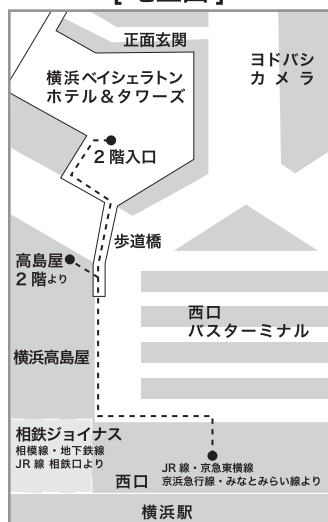

### 見学会スケジュール

■ 電車でお越しの場合 ■

- 13:00 横浜駅西口集合  
▶ ベイシェラトンホテル地下1階入口前
- 13:25 オリエンテーション  
▶ 工場概要・会社説明・製造工程
- 14:00 工場見学  
▶ 椅子張り・家具の病院
- 15:30 ティータイム（休憩）
- 16:00 家具のお手入れ講座
- 17:00 横浜工房出発
- 17:15 横浜駅到着・解散

\*ご希望の方はダニエル元町本店にご案内いたします。

### 集 合 所

ベイシェラトンホテル& Towers 地下1階入口前  
横浜市西区北幸 1-3-23

■横浜駅西口より徒歩1分でお越しいただけます。

[ 地上図 ]

[ 地下街図 ]

定員となり次第、締切らせて頂きます。  
ご予約はお早めに！