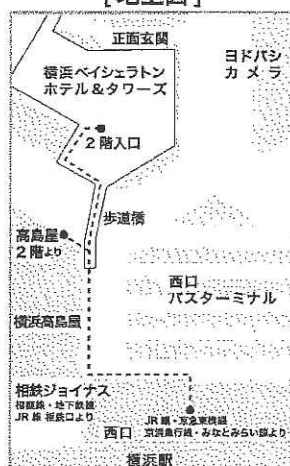

参加者
全員に
プレゼント

ダニエルクーポン券
3,000 円分

*ダニエル商品ご購入時にご利用いただけます。
*ご家族で参加の場合、1家族1枚です。
*有効期限：平成28年6月末日まで。

見学会スケジュール

■ 電車でお越しの場合 ■

- 13:00 横浜駅西口集合
▶ ベイシェラトンホテル地下1階入口前
- 13:25 オリエンテーション
▶ 工場概要・会社説明・製造工程
- 14:00 工場見学
▶ 椅子張り・家具の病院
- 15:30 ティータイム (休憩)
- 16:00 家具のお手入れ講座
- 17:00 横浜工房出発
- 17:15 横浜駅到着・解散

*ご希望の方はダニエル元町本店にご案内いたします。

集 合 所

ベイシェラトンホテル& Towers 地下1階入口前
横浜市西区北幸 1-3-23

■ 横浜駅西口より徒歩1分でお越しいただけます。

[地上図]

[地下街図]

定員となり次第、締切らせて頂きます。
ご予約はお早めに！

家具の病院