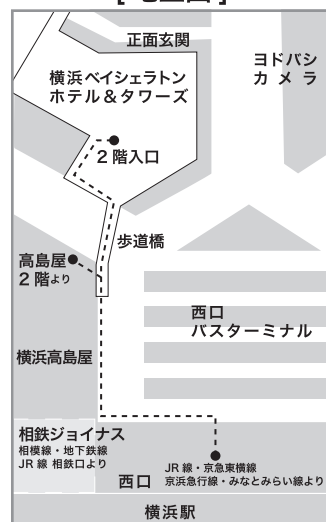

参加者
全員に
プレゼント

ダニエルクーポン券
3,000 円分

*ダニエル商品ご購入時にご利用いただけます。
*ご家族で参加の場合、1家族1枚です。
*有効期限：平成 29 年 6 月末日まで。

見学会スケジュール

■ 電車でお越しの場合 ■

- 13:00 横浜駅西口集合
▶ ベイシェラトンホテル地下 1 階入口前
- 13:25 オリエンテーション
▶ 工場概要・会社説明・製造工程
- 14:00 工場見学
▶ 椅子張り・家具の病院
- 15:30 ティータイム（休憩）
- 16:00 家具のお手入れ講座
- 17:00 横浜工房出発
- 17:15 横浜駅到着・解散

*ご希望の方はダニエル元町本店にご案内いたします。

集 合 所

ベイシェラトンホテル& Towers 地下 1 階入口前
横浜市西区北幸 1-3-23

■横浜駅西口より徒歩 1 分でお越しいただけます。

[地上図]

[地下街図]

定員となり次第、締切らせて頂きます。
ご予約はお早めに！

家具の病院